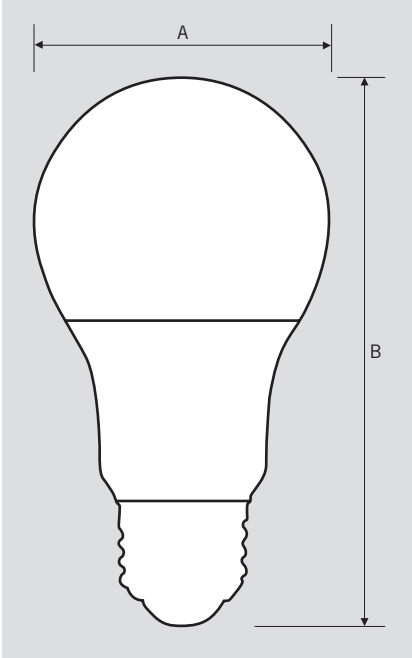

#### LAMP DIMENSIONS

A (Diameter)	2.36"
B (Length)	4.33"

BASE TYPE: E26 (Medium)