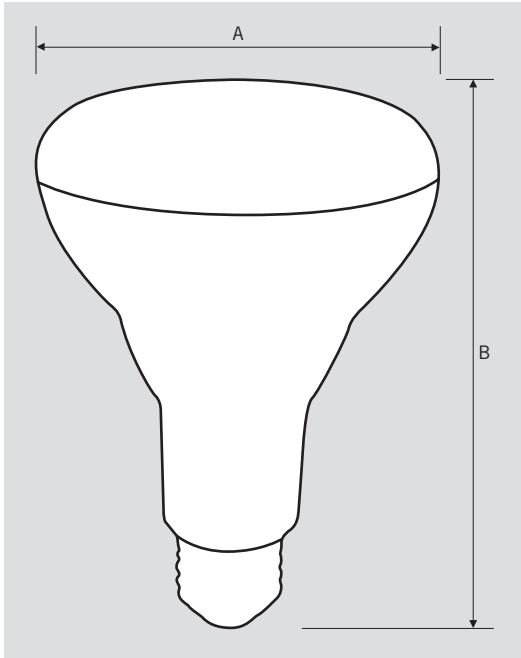

#### LAMP DIMENSIONS

A (Diameter)	3.78"
B (Length)	5.28"

BASE TYPE: E26 (Medium)